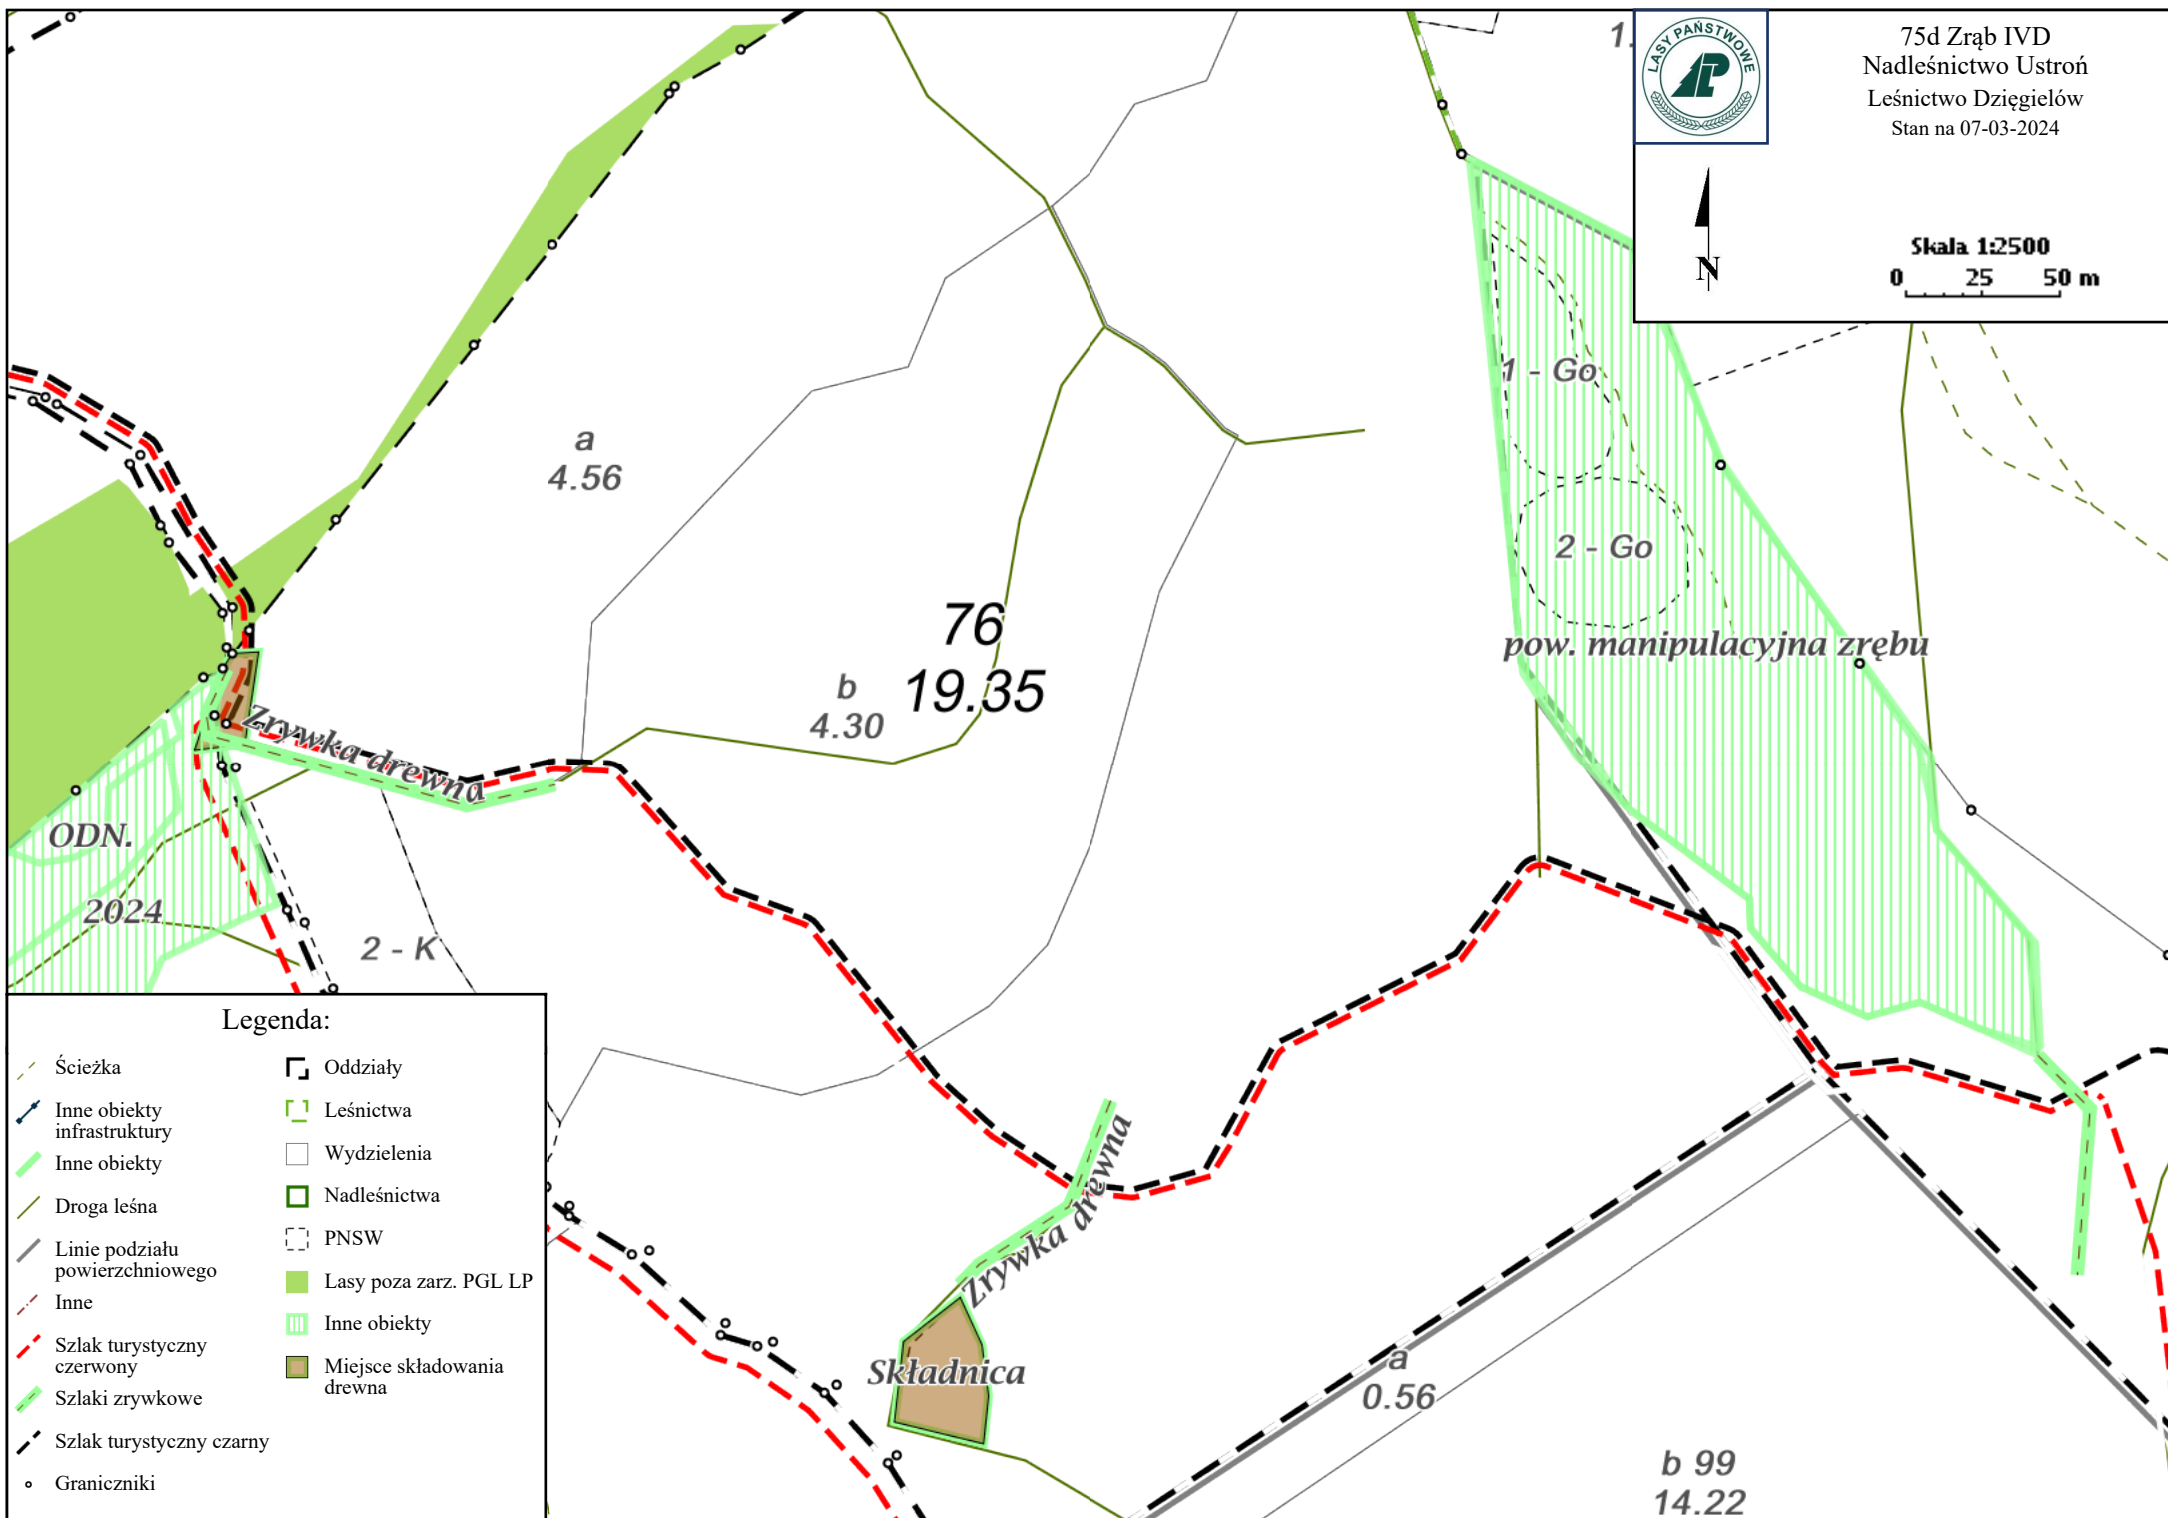

75d Zrąb IVD  
Nadleśnictwo Ustroń  
Leśnictwo Dzięgielów  
Stan na 07-03-2024

Skala 1:2500  
0 25 50 m

Legenda:

- |                                 |                            |
|---------------------------------|----------------------------|
| Ścieżka                         | Oddziały                   |
| Inne obiekty infrastruktury     | Leśnictwa                  |
| Inne obiekty                    | Wydzielenia                |
| Droga leśna                     | Nadleśnictwa               |
| Linie podziału powierzchniowego | PNSW                       |
| Inne                            | Lasy poza zarz. PGL LP     |
| Szlak turystyczny czerwony      | Inne obiekty               |
| Szlaki zrywkowe                 | Miejsce składowania drewna |
| Szlak turystyczny czarny        |                            |
| Graniczniki                     |                            |